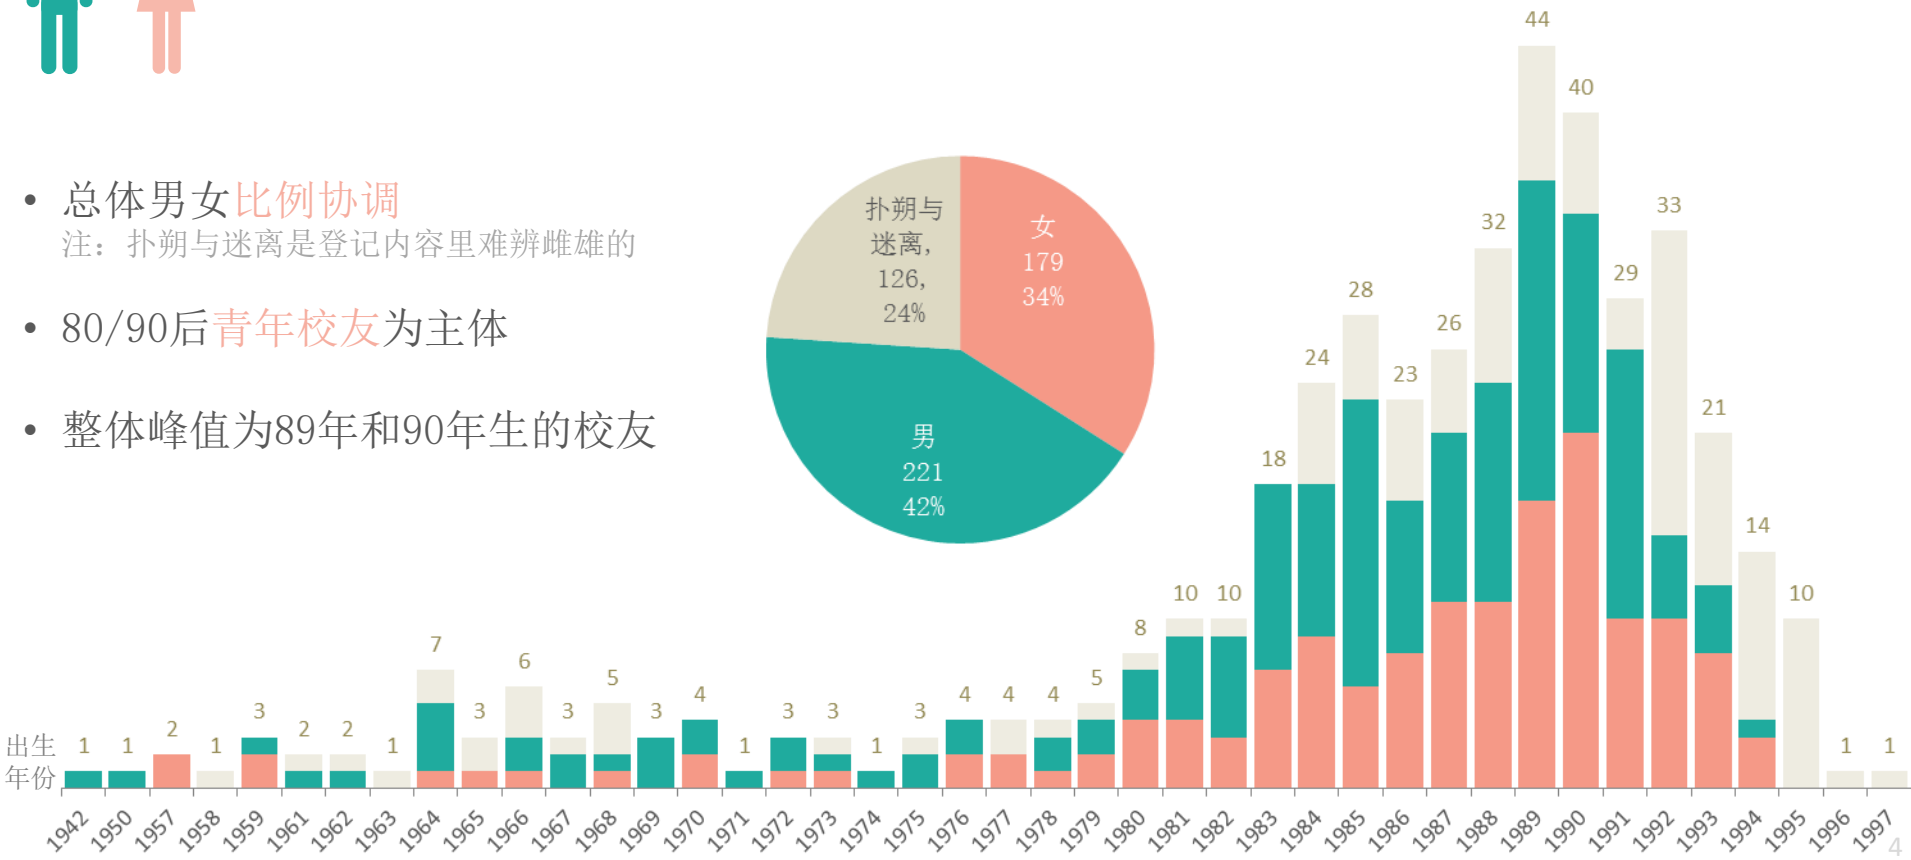

北京大学 日本校友会

北京大学日本校友会 - 注册校友统计

(截至2017年11月13日登记数据)

北京大学日本校友会 第九届理事会 2017年12月
负责人：王曙球，吕丹

北京大学日本校友会 -校友结构统计

结构
总计526人

已获得北大学位
-学士学位
-硕士学位
-博士学位

在北大工作
-北大教授
-北大博士后
-其他教职

其他
北大在籍攻读学位
-在日北大交换生
-日籍北大在籍学生

没有在籍攻读学位的
-北大交换生
-北大短期语言培训生
-北大研修班
(EMBA研修班)

生活在日本
-在留/永居/日籍
-留学/工作/居住

前日本校友会
在日成员
现已经离开日本 & 继续对校友会热情支持

文 理

- 2002年后入学校友为主体
- 文理各占**半壁江山**
- 近些年文科比例有略增趋势

- 总体男女比例协调
注：扑朔与迷离是登记内容里难辨雌雄的
- 80/90后青年校友为主体
- 整体峰值为89年和90年生的校友