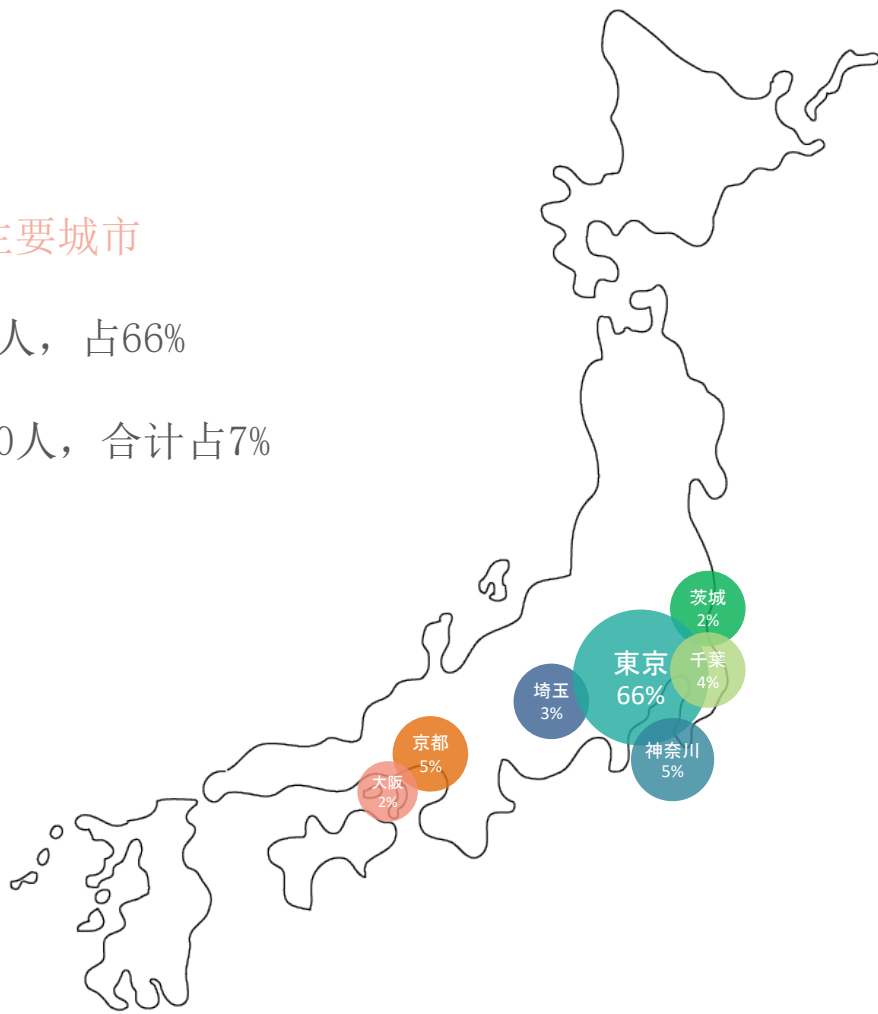

北京大学 日本校友会

北京大学日本校友会 - 注册校友统计

(截至2017年11月13日登记数据)

北京大学日本校友会 第九届理事会 2017年12月
负责人：王曙球，吕丹

北京大学日本校友会 -校友结构统计

结构
总计526人

已获得北大学位
-学士学位
-硕士学位
-博士学位

在北大工作
-北大教授
-北大博士后
-其他教职

其他
北大在籍攻读学位
-在日北大交换生
-日籍北大在籍学生

没有在籍攻读学位的
-北大交换生
-北大短期语言培训生
-北大研修班
(EMBA研修班)

生活在日本
-在留/永居/日籍
-留学/工作/居住

前日本校友会
在日成员
现已经离开日本 & 继续对校友会热情支持

文 理

- 2002年后入学校友为主体
- 文理各占**半壁江山**
- 近些年文科比例有略增趋势

- 总体男女比例协调
注：扑朔与迷离是登记内容里难辨雌雄的
- 80/90后青年校友为主体
- 整体峰值为89年和90年生的校友

博
硕
本

- 以本科入学为主，占近7成
- 02年后硕博比例显著增加
- 整体入学峰值为10年前后

其他
博
硕博
硕
本硕博
本硕
本

北京大学日本校友会 - 校友居住地统计

- 校友集中在日本主要城市
- 东京居首位，346人，占66%
- 京都与大阪合计40人，合计占7%

- 日本校友会成员非常**多样化**基本涵盖学校所有专业院系

其中，国关、外院、信科、物理、法学院校友人数众多，此五个学院占据在日校友半壁江山

有些时候

不管在哪儿

江湖传说都是真的...

化学
7:1

物理
5.5:1

数学
3:1

[小广告时间]

咱日本校友会有**鹊桥工作小组**，请关注活动信息哦！