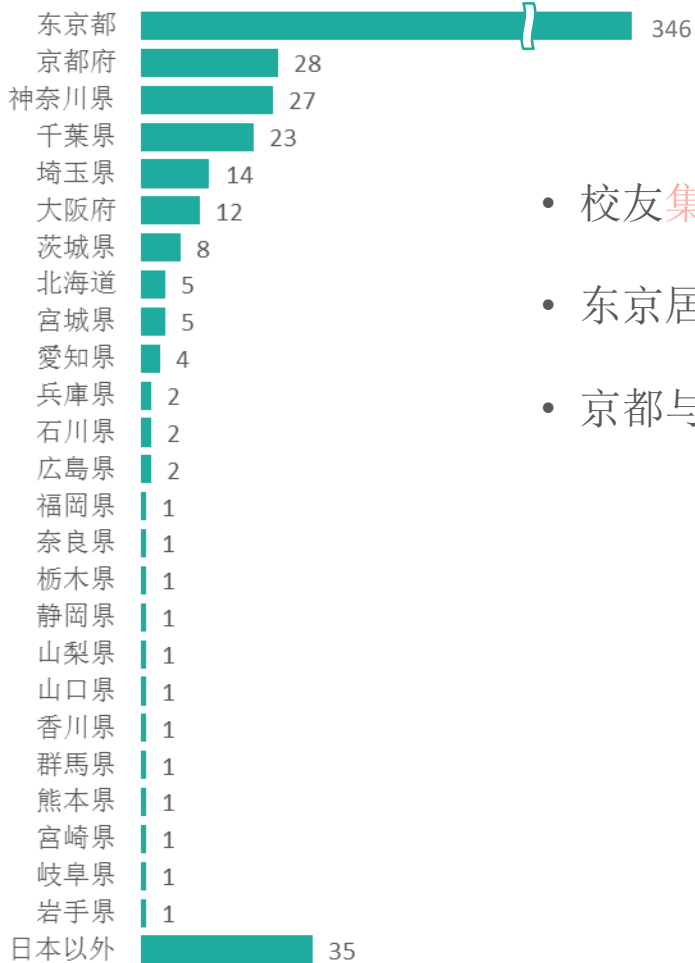

北京大学 日本校友会

北京大学日本校友会 - 注册校友统计

(截至2017年11月13日登记数据)

北京大学日本校友会 第九届理事会 2017年12月
负责人：王曙球，吕丹

北京大学日本校友会 -校友结构统计

结构
总计526人

已获得北大学位
-学士学位
-硕士学位
-博士学位

在北大工作
-北大教授
-北大博士后
-其他教职

其他
北大在籍攻读学位
-在日北大交换生
-日籍北大在籍学生

没有在籍攻读学位的
-北大交换生
-北大短期语言培训生
-北大研修班
(EMBA研修班)

生活在日本
-在留/永居/日籍
-留学/工作/居住

前日本校友会
在日成员
现已经离开日本 & 继续对校友会热情支持

文 理

- 2002年后入学校友为主体
- 文理各占**半壁江山**
- 近些年文科比例有略增趋势

- 总体男女比例协调
注：扑朔与迷离是登记内容里难辨雌雄的
- 80/90后青年校友为主体
- 整体峰值为89年和90年生的校友

博
硕
本

- 以本科入学为主，占近7成
- 02年后硕博比例显著增加
- 整体入学峰值为10年前后

其他
博
硕博
硕
本硕博
本硕
本

北京大学日本校友会 - 校友居住地统计

- 校友集中在日本主要城市
- 东京居首位，346人，占66%
- 京都与大阪合计40人，合计占7%

- 日本校友会成员非常**多样化**基本涵盖学校所有专业院系

其中，国关、外院、信科、物理、法学院校友人数众多，此五个学院占据在日校友半壁江山