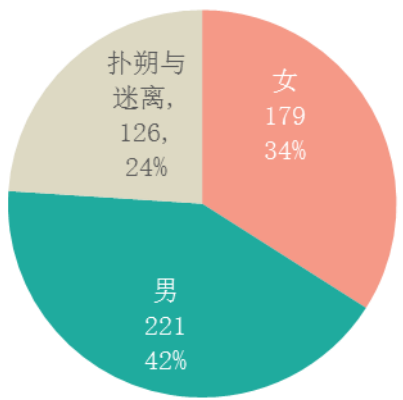

北京大学 日本校友会

北京大学日本校友会 - 注册校友统计

(截至2017年11月13日登记数据)

北京大学日本校友会 第九届理事会 2017年12月
负责人：王曙球，吕丹

北京大学日本校友会 -校友结构统计

结构
总计526人

已获得北大学位
-学士学位
-硕士学位
-博士学位

在北大工作
-北大教授
-北大博士后
-其他教职

其他
北大在籍攻读学位
-在日北大交换生
-日籍北大在籍学生

没有在籍攻读学位的
-北大交换生
-北大短期语言培训生
-北大研修班
(EMBA研修班)

生活在日本
-在留/永居/日籍
-留学/工作/居住

前日本校友会
在日成员
现已经离开日本 & 继续对校友会热情支持

文 理

- 2002年后入学校友为主体
- 文理各占**半壁江山**
- 近些年文科比例有略增趋势

- 总体男女比例协调
注：扑朔与迷离是登记内容里难辨雌雄的
- 80/90后青年校友为主体
- 整体峰值为89年和90年生的校友

博
硕
本

- 以本科入学为主，占近7成
- 02年后硕博比例显著增加
- 整体入学峰值为10年前后

其他
博
硕博
硕
本硕博
本硕
本

北京大学日本校友会 - 校友居住地统计

- 校友集中在日本主要城市
- 东京居首位，346人，占66%
- 京都与大阪合计40人，合计占7%

- 日本校友会成员非常**多样化**基本涵盖学校所有专业院系

其中，国关、外院、信科、物理、法学院校友人数众多，此五个学院占据在日校友半壁江山