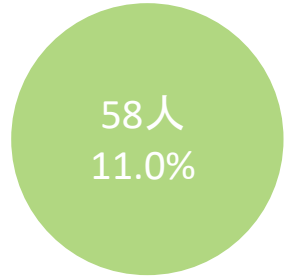

北京大学 日本校友会

北京大学日本校友会 - 注册校友统计

(截至2017年11月13日登记数据)

北京大学日本校友会 第九届理事会 2017年12月
负责人：王曙球，吕丹

北京大学日本校友会 -校友结构统计

结构
总计526人

已获得北大学位
-学士学位
-硕士学位
-博士学位

在北大工作
-北大教授
-北大博士后
-其他教职

其他
北大在籍攻读学位
-在日北大交换生
-日籍北大在籍学生

没有在籍攻读学位的
-北大交换生
-北大短期语言培训生
-北大研修班
(EMBA研修班)

生活在日本
-在留/永居/日籍
-留学/工作/居住

前日本校友会
在日成员
现已经离开日本 & 继续对校友会热情支持

文 理

- 2002年后入学校友为主体
- 文理各占**半壁江山**
- 近些年文科比例有略增趋势

- 总体男女比例协调
注：扑朔与迷离是登记内容里难辨雌雄的
- 80/90后青年校友为主体
- 整体峰值为89年和90年生的校友