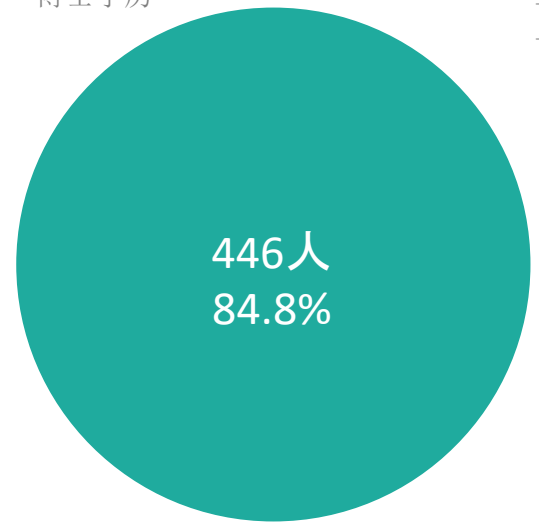

北京大学 日本校友会

北京大学日本校友会 - 注册校友统计

(截至2017年11月13日登记数据)

北京大学日本校友会 第九届理事会 2017年12月
负责人：王曙球，吕丹

北京大学日本校友会 -校友结构统计

结构
总计526人

已获得北大学位
-学士学位
-硕士学位
-博士学位

在北大工作
-北大教授
-北大博士后
-其他教职

其他
北大在籍攻读学位
-在日北大交换生
-日籍北大在籍学生

没有在籍攻读学位的
-北大交换生
-北大短期语言培训生
-北大研修班
(EMBA研修班)

生活在日本
-在留/永居/日籍
-留学/工作/居住

前日本校友会
在日成员
现已经离开日本 & 继续对校友会热情支持

文 理

- 2002年后入学校友为主体
- 文理各占**半壁江山**
- 近些年文科比例有略增趋势

- 总体男女比例协调
注：扑朔与迷离是登记内容里难辨雌雄的
- 80/90后青年校友为主体
- 整体峰值为89年和90年生的校友