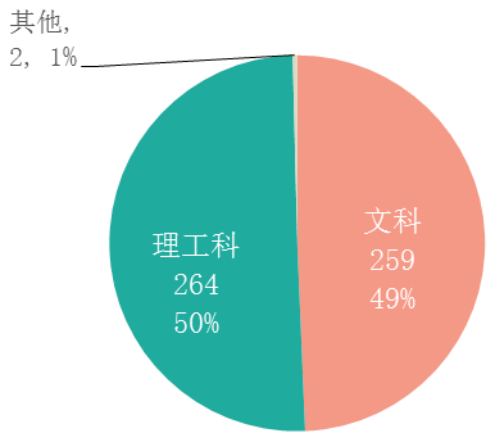

北京大学 日本校友会

北京大学日本校友会 - 注册校友统计

(截至2017年11月13日登记数据)

北京大学日本校友会 第九届理事会 2017年12月
负责人：王曙球，吕丹

北京大学日本校友会 -校友结构统计

结构
总计526人

已获得北大学位
-学士学位
-硕士学位
-博士学位

在北大工作
-北大教授
-北大博士后
-其他教职

其他
北大在籍攻读学位
-在日北大交换生
-日籍北大在籍学生

没有在籍攻读学位的
-北大交换生
-北大短期语言培训生
-北大研修班
(EMBA研修班)

生活在日本
-在留/永居/日籍
-留学/工作/居住

前日本校友会
在日成员
现已经离开日本 & 继续对校友会热情支持

文 理

- 2002年后入学校友为主体
- 文理各占**半壁江山**
- 近些年文科比例有略增趋势

- 总体男女比例协调
注：扑朔与迷离是登记内容里难辨雌雄的
- 80/90后青年校友为主体
- 整体峰值为89年和90年生的校友

博
硕
本

- 以本科入学为主，占近7成
- 02年后硕博比例显著增加
- 整体入学峰值为10年前后

其他
博
硕博
硕
本硕博
本硕
本

北京大学日本校友会 - 校友居住地统计

- 校友集中在日本主要城市
- 东京居首位，346人，占66%
- 京都与大阪合计40人，合计占7%

- 日本校友会成员非常**多样化**基本涵盖学校所有专业院系

其中，国关、外院、信科、物理、法学院校友人数众多，此五个学院占据在日校友半壁江山