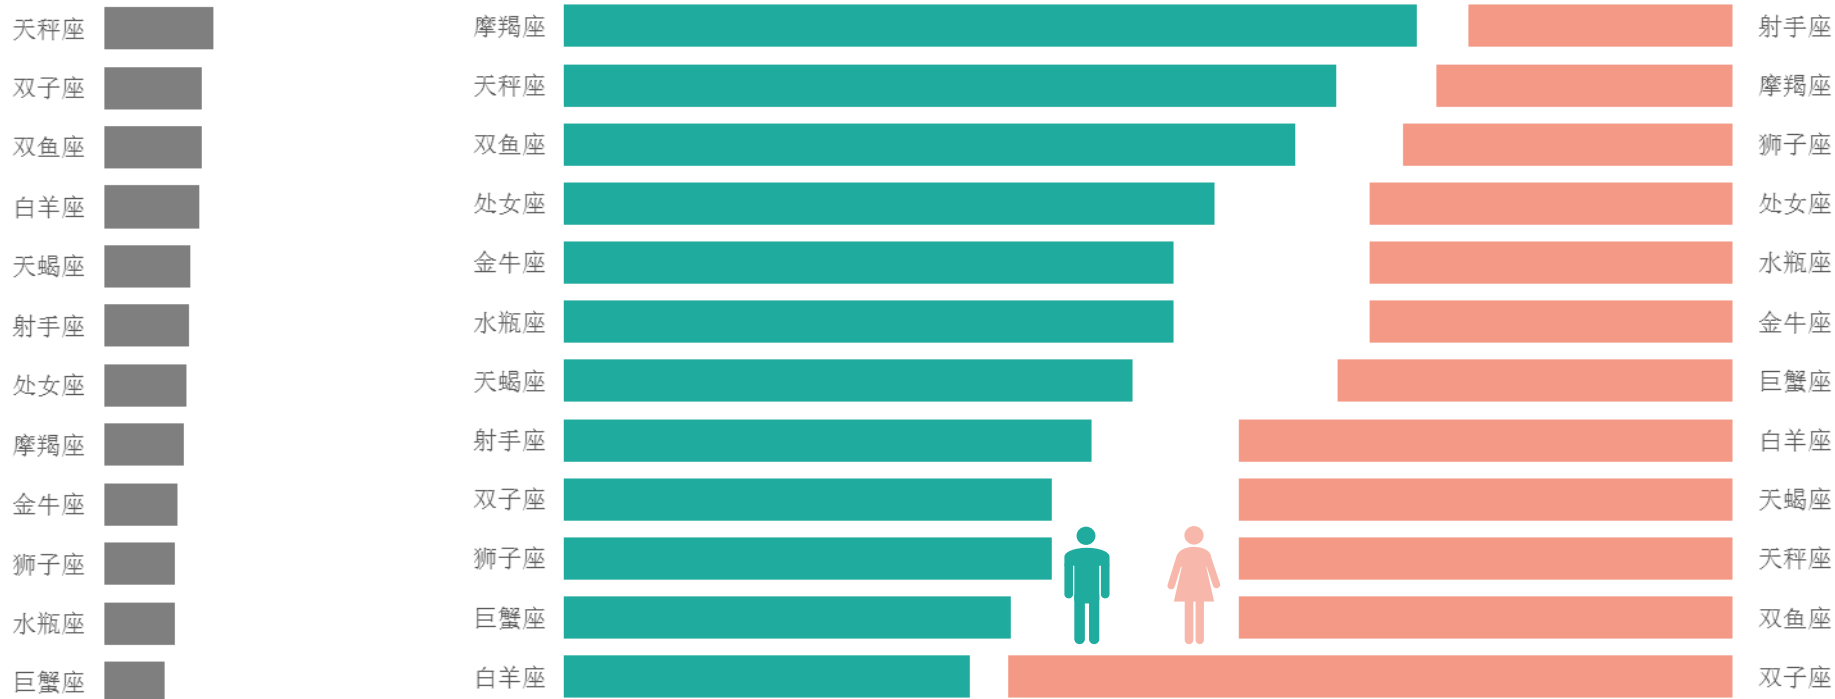

星 空 宇 宙

混沌星座 ← 生于混沌，一股来自宇宙深处的神秘力量