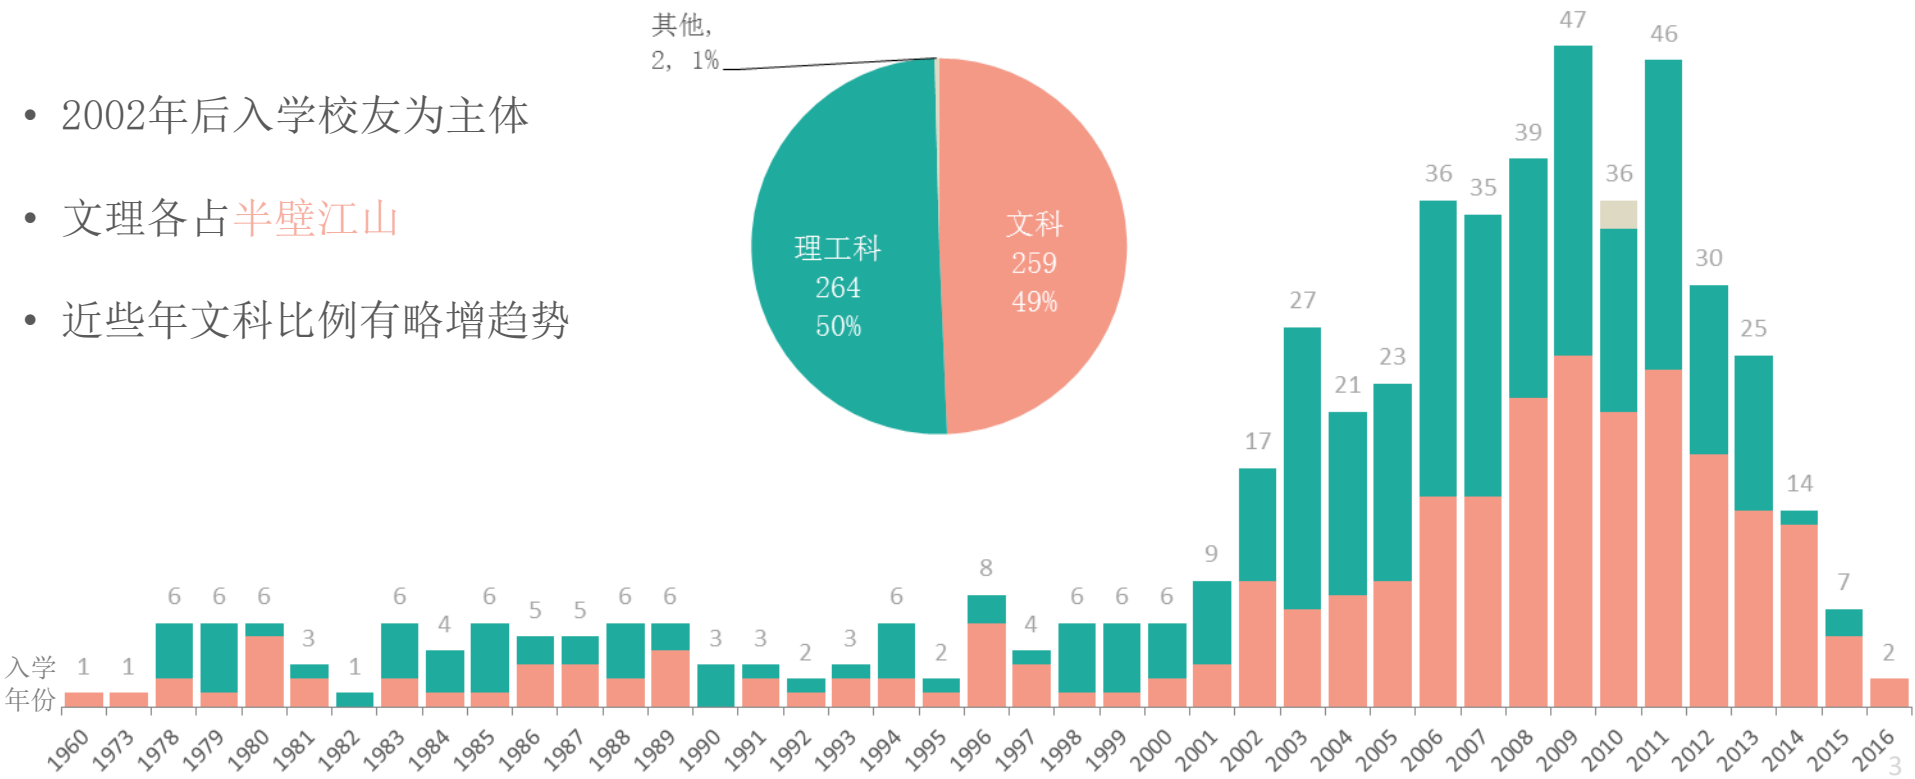

北京大学 日本校友会

北京大学日本校友会 - 注册校友统计

(截至2017年11月13日登记数据)

北京大学日本校友会 第九届理事会 2017年12月
负责人：王曙球，吕丹

北京大学日本校友会 -校友结构统计

结构
总计526人

已获得北大学位
-学士学位
-硕士学位
-博士学位

在北大工作
-北大教授
-北大博士后
-其他教职

其他
北大在籍攻读学位
-在日北大交换生
-日籍北大在籍学生

没有在籍攻读学位的
-北大交换生
-北大短期语言培训生
-北大研修班
(EMBA研修班)

生活在日本
-在留/永居/日籍
-留学/工作/居住

前日本校友会
在日成员
现已经离开日本 & 继续对校友会热情支持

文 理

- 2002年后入学校友为主体
- 文理各占**半壁江山**
- 近些年文科比例有略增趋势

- 总体男女比例协调
注：扑朔与迷离是登记内容里难辨雌雄的
- 80/90后青年校友为主体
- 整体峰值为89年和90年生的校友

博
硕
本

- 以本科入学为主，占近7成
- 02年后硕博比例显著增加
- 整体入学峰值为10年前后

其他
博
硕博
硕
本硕博
本硕
本

北京大学日本校友会 - 校友居住地统计

- 校友集中在日本主要城市
- 东京居首位，346人，占66%
- 京都与大阪合计40人，合计占7%

- 日本校友会成员非常**多样化**基本涵盖学校所有专业院系

其中，国关、外院、信科、物理、法学院校友人数众多，此五个学院占据在日校友半壁江山