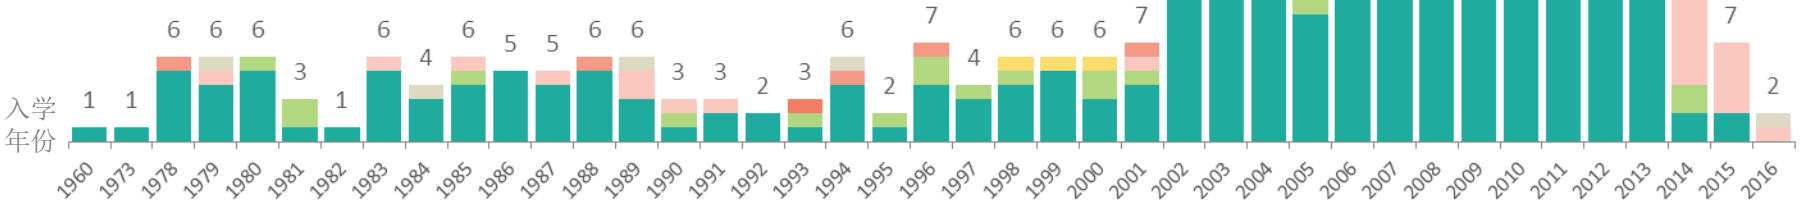

北京大学 日本校友会

北京大学日本校友会 - 注册校友统计

(截至2017年11月13日登记数据)

北京大学日本校友会 第九届理事会 2017年12月
负责人：王曙球，吕丹

北京大学日本校友会 -校友结构统计

结构
总计526人

已获得北大学位
-学士学位
-硕士学位
-博士学位

在北大工作
-北大教授
-北大博士后
-其他教职

其他
北大在籍攻读学位
-在日北大交换生
-日籍北大在籍学生

没有在籍攻读学位的
-北大交换生
-北大短期语言培训生
-北大研修班
(EMBA研修班)

生活在日本
-在留/永居/日籍
-留学/工作/居住

前日本校友会
在日成员
现已经离开日本 & 继续对校友会热情支持

文 理

- 2002年后入学校友为主体
- 文理各占**半壁江山**
- 近些年文科比例有略增趋势

- 总体男女比例协调
注：扑朔与迷离是登记内容里难辨雌雄的
- 80/90后青年校友为主体
- 整体峰值为89年和90年生的校友

博
硕
本

- 以本科入学为主，占近7成
- 02年后硕博比例显著增加
- 整体入学峰值为10年前后

其他
博
硕博
硕
本硕博
本硕
本

北京大学日本校友会 - 校友居住地统计

- 校友集中在日本主要城市
- 东京居首位，346人，占66%
- 京都与大阪合计40人，合计占7%

- 日本校友会成员非常**多样化**基本涵盖学校所有专业院系

其中，国关、外院、信科、物理、法学院校友人数众多，此五个学院占据在日校友半壁江山