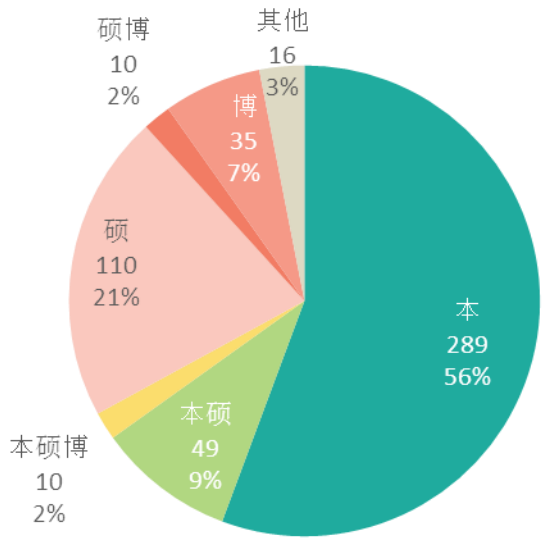

北京大学 日本校友会

北京大学日本校友会 - 注册校友统计

(截至2017年11月13日登记数据)

北京大学日本校友会 第九届理事会 2017年12月
负责人：王曙球，吕丹

北京大学日本校友会 -校友结构统计

结构
总计526人

已获得北大学位
-学士学位
-硕士学位
-博士学位

在北大工作
-北大教授
-北大博士后
-其他教职

其他
北大在籍攻读学位
-在日北大交换生
-日籍北大在籍学生

没有在籍攻读学位的
-北大交换生
-北大短期语言培训生
-北大研修班
(EMBA研修班)

生活在日本
-在留/永居/日籍
-留学/工作/居住

前日本校友会
在日成员
现已经离开日本 & 继续对校友会热情支持

文 理

- 2002年后入学校友为主体
- 文理各占**半壁江山**
- 近些年文科比例有略增趋势

- 总体男女比例协调
注：扑朔与迷离是登记内容里难辨雌雄的
- 80/90后青年校友为主体
- 整体峰值为89年和90年生的校友

博
硕
本

- 以本科入学为主，占近7成
- 02年后硕博比例显著增加
- 整体入学峰值为10年前后

其他
博
硕博
硕
本硕博
本硕
本

北京大学日本校友会 - 校友居住地统计

- 校友集中在日本主要城市
- 东京居首位，346人，占66%
- 京都与大阪合计40人，合计占7%

- 日本校友会成员非常**多样化**基本涵盖学校所有专业院系

其中，国关、外院、信科、物理、法学院校友人数众多，此五个学院占据在日校友半壁江山